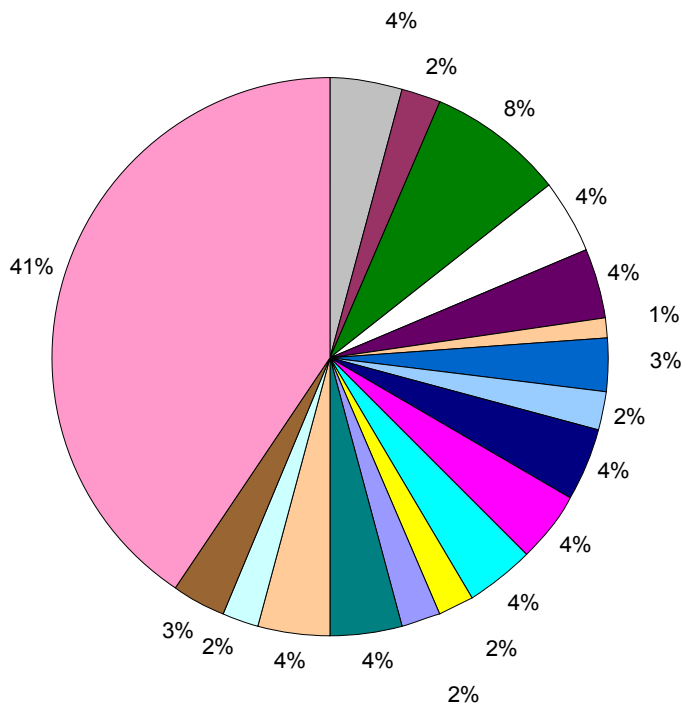

Elève F...

Emploi du temps du mardi

	Heure début	Heure de fin	Temps
Réveil – déjeuner – toilette	07:00	08:00	01:00
Trajet domicile collègue	08:00	08:30	00:30
Techno	08:30	10:30	02:00
Math	10:30	11:30	01:00
Anglais	11:30	12:30	01:00
trajet collègue domicile	12:30	12:45	00:15
Repas	12:45	13:30	00:45
Trajet domicile collègue	13:30	14:00	00:30
Histoire – géographie	14:00	15:00	01:00
Art plastique	15:00	16:00	01:00
Français	16:00	17:00	01:00
trajet collègue domicile	17:00	17:30	00:30
Goûter et pause	17:30	18:00	00:30
Devoirs	18:00	19:00	01:00
Télévision	19:00	20:00	01:00
Repas	20:00	20:30	00:30
Lecture	20:30	21:15	00:45
Coucher	21:15	07:00	09:45

JOURNEE SUR 24 H

24.00

DIAGRAMME CIRCULAIRE

Elève G...

début	fin	Intitulé	minutes	degrés	Pourcentages
22:00	07:00	sommeil	540	135	37,50%
07:00	07:20	hygiène	20	5	1,39%
07:20	07:30	repas	10	2,5	0,69%
07:30	07:40	rangement	10	2,5	0,69%
07:40	07:50	pause	10	2,5	0,69%
07:50	08:15	jeux	25	6,25	1,74%
08:15	08:30	transport	15	3,75	1,04%
08:30	09:25	cours	55	13,75	3,82%
09:25	09:30	pause	5	1,25	0,35%
09:30	10:25	cours	55	13,75	3,82%
10:25	10:35	pause	10	2,5	0,69%
10:35	11:30	cours	55	13,75	3,82%
11:30	11:35	pause	5	1,25	0,35%
11:35	12:30	cours	55	13,75	3,82%
12:30	12:35	attente	5	1,25	0,35%
12:35	12:50	repas	15	3,75	1,04%
12:50	14:00	jeux	70	17,5	4,86%
14:00	14:55	cours	55	13,75	3,82%
14:55	15:00	pause	5	1,25	0,35%
15:00	15:55	cours	55	13,75	3,82%
15:55	16:05	pause	10	2,5	0,69%
16:05	17:00	cours	55	13,75	3,82%
17:00	17:05	transport	5	1,25	0,35%
17:05	18:30	télé goûter	85	21,25	5,90%
18:30	19:30	travail	60	15	4,17%
19:30	20:00	moment familial	30	7,5	2,08%
20:00	20:45	repas	45	11,25	3,13%
20:45	21:00	hygiène	15	3,75	1,04%
21:00	22:00	lecture	60	15	4,17%
			1440	360	100,00%