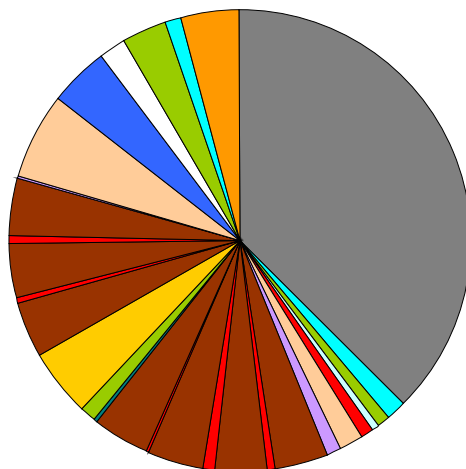

Elève G...

début	fin	Intitulé	minutes	degrés	Pourcentages
22:00	07:00	sommeil	540	135	37,50%
07:00	07:20	hygiène	20	5	1,39%
07:20	07:30	repas	10	2,5	0,69%
07:30	07:40	rangement	10	2,5	0,69%
07:40	07:50	pause	10	2,5	0,69%
07:50	08:15	jeux	25	6,25	1,74%
08:15	08:30	transport	15	3,75	1,04%
08:30	09:25	cours	55	13,75	3,82%
09:25	09:30	pause	5	1,25	0,35%
09:30	10:25	cours	55	13,75	3,82%
10:25	10:35	pause	10	2,5	0,69%
10:35	11:30	cours	55	13,75	3,82%
11:30	11:35	pause	5	1,25	0,35%
11:35	12:30	cours	55	13,75	3,82%
12:30	12:35	attente	5	1,25	0,35%
12:35	12:50	repas	15	3,75	1,04%
12:50	14:00	jeux	70	17,5	4,86%
14:00	14:55	cours	55	13,75	3,82%
14:55	15:00	pause	5	1,25	0,35%
15:00	15:55	cours	55	13,75	3,82%
15:55	16:05	pause	10	2,5	0,69%
16:05	17:00	cours	55	13,75	3,82%
17:00	17:05	transport	5	1,25	0,35%
17:05	18:30	télé goûter	85	21,25	5,90%
18:30	19:30	travail	60	15	4,17%
19:30	20:00	moment familial	30	7,5	2,08%
20:00	20:45	repas	45	11,25	3,13%
20:45	21:00	hygiène	15	3,75	1,04%
21:00	22:00	lecture	60	15	4,17%
			1440	360	100,00%

Journée du collégien